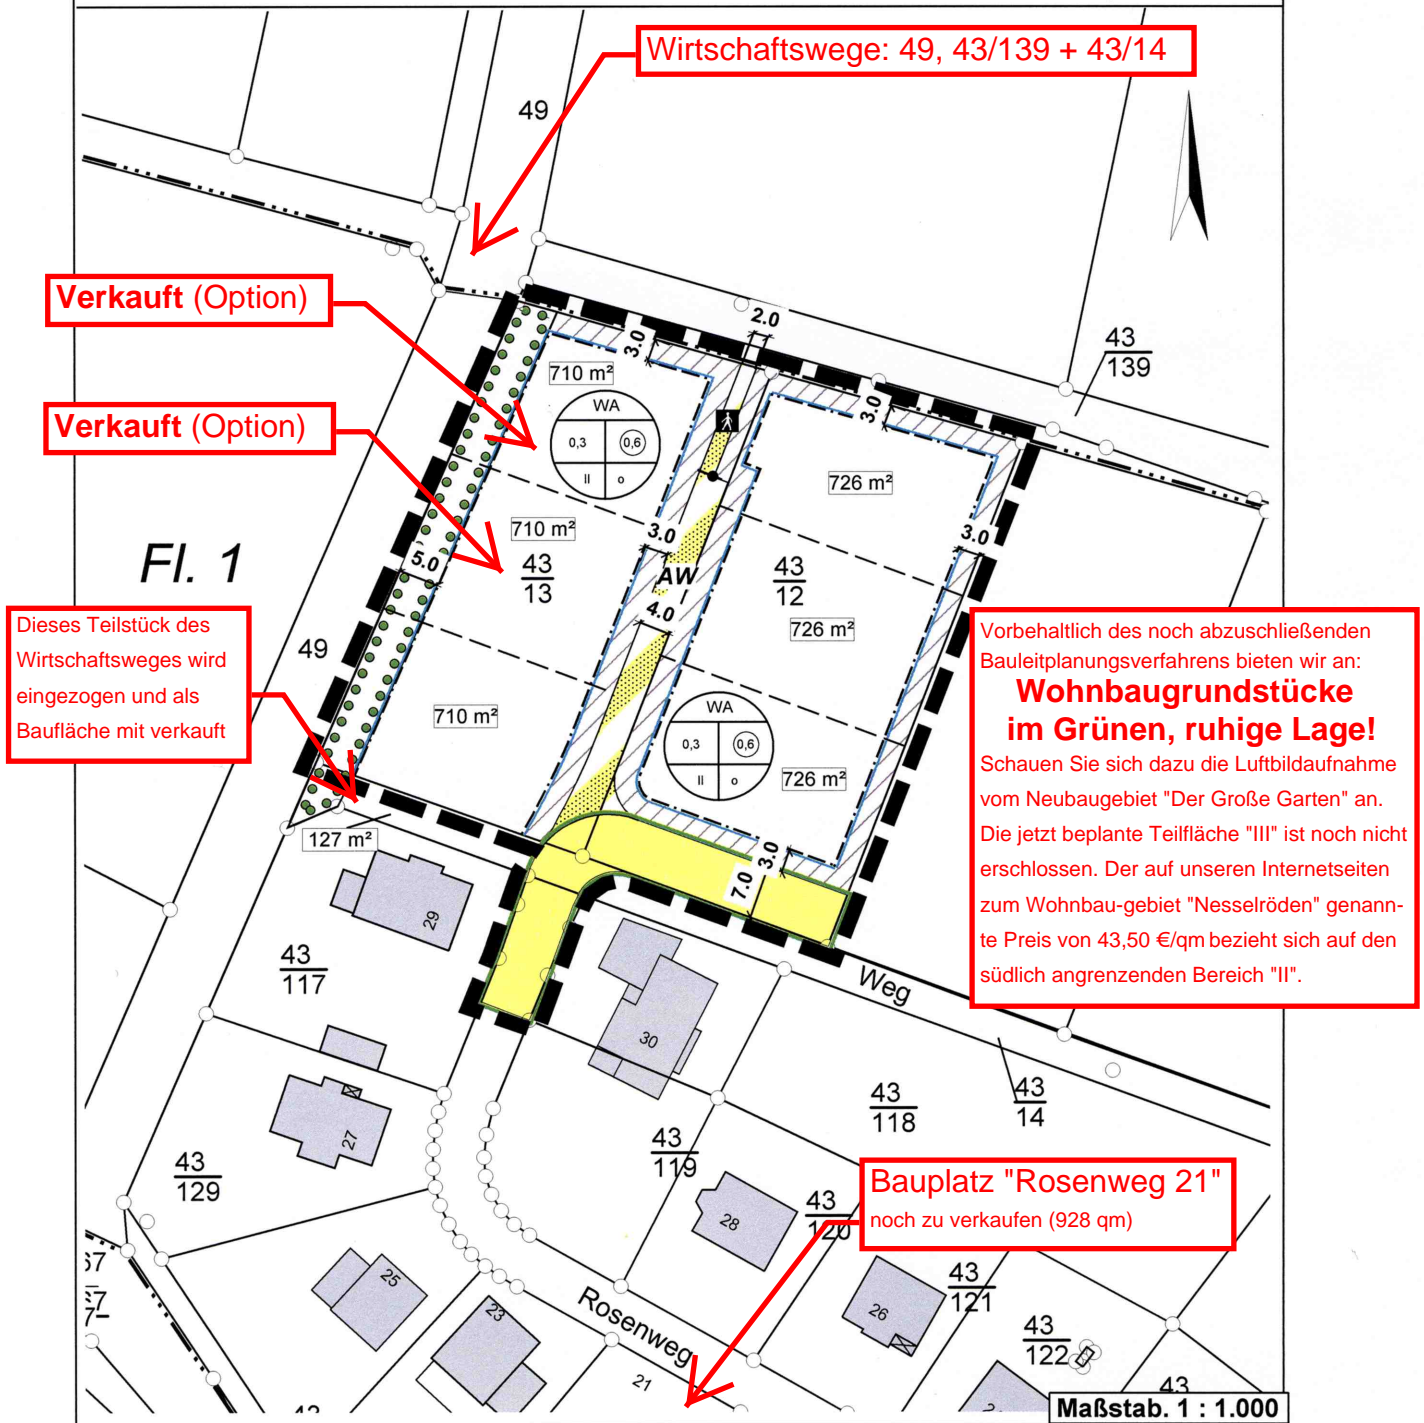

Gemeinde Herleshausen, Ot. Nesselröden Werra-Meißner-Kreis

Bebauungsplan Nr. 23 „Der Große Garten III“

Stand : Entwurf 12 2009

Das Bauleitplanungsverfahren ist noch nicht abgeschlossen, nähere Informationen unter **05654/9895-13**, Ansprechpartner: Herr Morgenthal bzw. Bgm. Schmidt